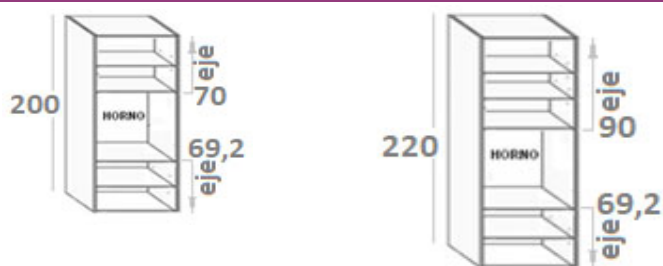

columna horno

referencia

200 x 58
blanco diseño

220 x 58
blanco diseño