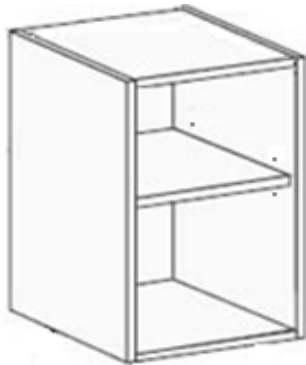

130 x 33	
blanco	diseño

150 x 33	
blanco	diseño

Módulos bajos

bajo terminal puerta		referencia
	58	terminal 30
	31	

70 x 58	
blanco	diseño

80 x 58	
blanco	diseño

Módulos 16 ó 18mm

Módulos bajos

bajo

referencia

bajo 25
bajo 30
bajo 35
bajo 40
bajo 45
bajo 50
bajo 60
bajo 70
bajo 80
bajo 90
bajo 100
bajo 120

70 x 58

blanco diseño

80 x 58

blanco diseño

bajo fregadero