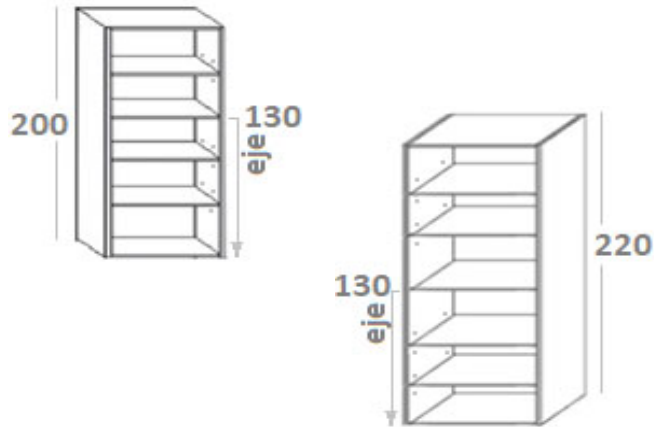

70 x 58

blanco diseño

90 x 58

blanco diseño

Módulos 16 ó 18mm

Módulos columnas

columna despensa

referencia

200 x 58
blanco diseño

220 x 58
blanco diseño

- despensa 25
- despensa 30
- despensa 35
- despensa 40
- despensa 45
- despensa 50
- despensa 60
- despensa 70
- despensa 80
- despensa 90
- despensa 100
- despensa 120